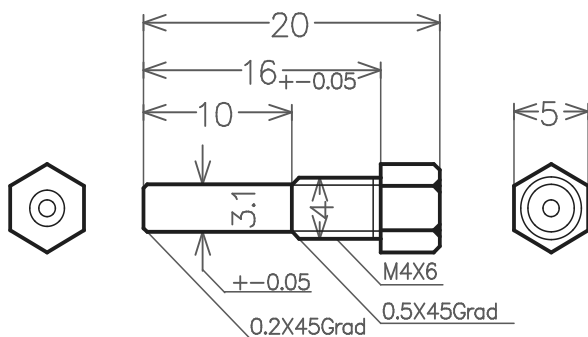

# PR-LL-FG31-SMA-....

Bezeichnung	Lichtleiter Plastik
Typ	PR-LL-FG31-SMA-... (... = Länge)
Länge	1000, 2000, 3000, 4000mm
Anschluss	SMA-Stecker
Durchmesser Lichtleiter	1mm
Öffnungswinkel	60 Grad
Material Lichtleiter	Kunststoff POF
Material Ummantelung	Kunststoff
Biegeradius	Min. 50mm
Temperatur im Betrieb	-10 bis +60 Grad

Description	Light Guide Plastic
Type	PR-LL-FG31-SMA-... (... = Length)
Length	1000, 2000, 3000, 4000mm
Connector	SMA-Plug
Diameter Light guide	1mm
Aperture Angle	60 Degree
Material Light Guide	Plastic POF
Material Shielding	Plastic
Bending Radius	Min. 50mm
Operating Temperature	-10 to +60 Degree